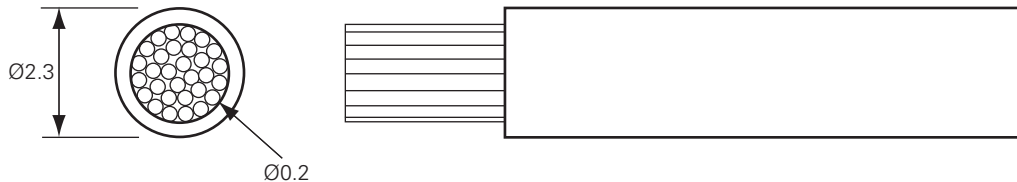

auto electrical parts

Technical Information Sheet

Part No. 0-932-range

Single core PVC thin wall auto cable to ISO6722/4.

Additional Information

0-932-01	black	0-932-37	brown/white
0-932-02	blue	0-932-38	brown/yellow
0-932-03	brown	0-932-40	light green
0-932-04	green	0-932-41	green/black
0-932-05	red	0-932-42	green/blue
0-932-06	purple	0-932-43	green/brown
0-932-07	white	0-932-45	green/red
0-932-08	yellow	0-932-46	green/purple
0-932-09	grey	0-932-47	green/white
0-932-10	orange	0-932-48	green/yellow
0-932-11	pink	0-932-51	red/black
0-932-12	black/blue	0-932-54	red/green
0-932-14	black/green	0-932-57	red/white
0-932-15	black/red	0-932-58	red/yellow
0-932-18	black/yellow	0-932-61	purple/black
0-932-21	blue/black	0-932-67	purple/white
0-932-23	blue/brown	0-932-71	white/black
0-932-24	blue/green	0-932-72	white/blue
0-932-25	blue/red	0-932-73	white/brown
0-932-27	blue/white	0-932-74	white/green
0-932-28	blue/yellow	0-932-75	white/red
0-932-31	brown/black	0-932-81	yellow/black
0-932-34	brown/green	0-932-82	yellow/blue
0-932-35	brown/red	0-932-87	yellow/white

Technical Drawing (not to scale)

Specification

Type	Single core thin wall cable
Wire	32/0.20mm copper
Cross section	1.00mm ²
Current rating	16.5 amp
Voltage	60 volt dc maximum
Resistance	18.5mΩ/m @ 20°C
Insulation	Hard grade PVC to BS6746 Type 5
Overall diameter	2.3mm
Temperature	-40° to 105°C (120°C intermittant)